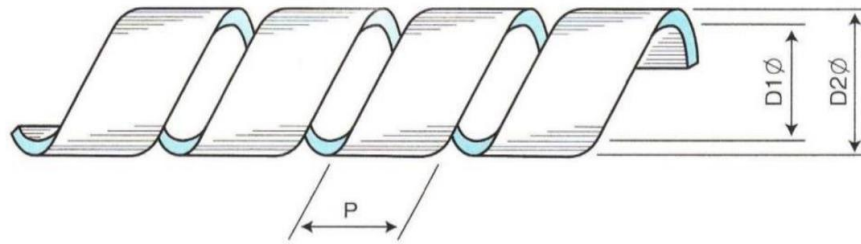

# スパイラルチューブ

[PEポリエチレン]

電線の結束と保護を、同時に行うことができ導線、分岐が自在にできますので、盤間の渡り線、束線湾曲部に最適です。

下記以外のサイズ、色又スパイラルチューブに加工前のポリエチレンチューブ等も、受注製作致します。

色 N=(ナチュラル) B=(黒・耐候性)

☆注記☆ 外径内径ともスパイラル状に加工する前のチューブ状のサイズです。

品番	肉厚	色	D1	D2	P	束線範囲	1袋
ISP-2.6	0.6~0.8	N・B	2.6	4.2	6	3~7	10m
ISP-4	0.7~1.0	N・B	4	6	10	4~12	10m
ISP-6	0.7~1.0	N・B	6	8	10	6~18	10m
ISP-8	0.8~1.0	N	8	10	12	8~25	5m
ISP-8	1.3~1.4	B	8	11	12	8~25	5m
ISP-9	0.8~1.0	N	9	11	12	9~28	5m
ISP-9	1.3~1.4	B	9	12	12	9~28	5m
ISP-10	0.8~1.0	N	10	12	12	10~30	5m
ISP-10	1.3~1.4	B	10	13	12	10~30	5m
ISP-12	0.8~1.0	N	12	14	14	12~35	5m
ISP-12	1.3~1.4	B	12	15	12	12~35	5m
ISP-15	1.3~1.4	N	15	18	16	15~45	5m
ISP-15	1.6~1.8	B	15	19	16	15~45	5m
ISP-20	1.6~1.8	N・B	20	24	20	20~60	3m
ISP-25	1.6~1.8	N・B	25	29	22	25~75	3m