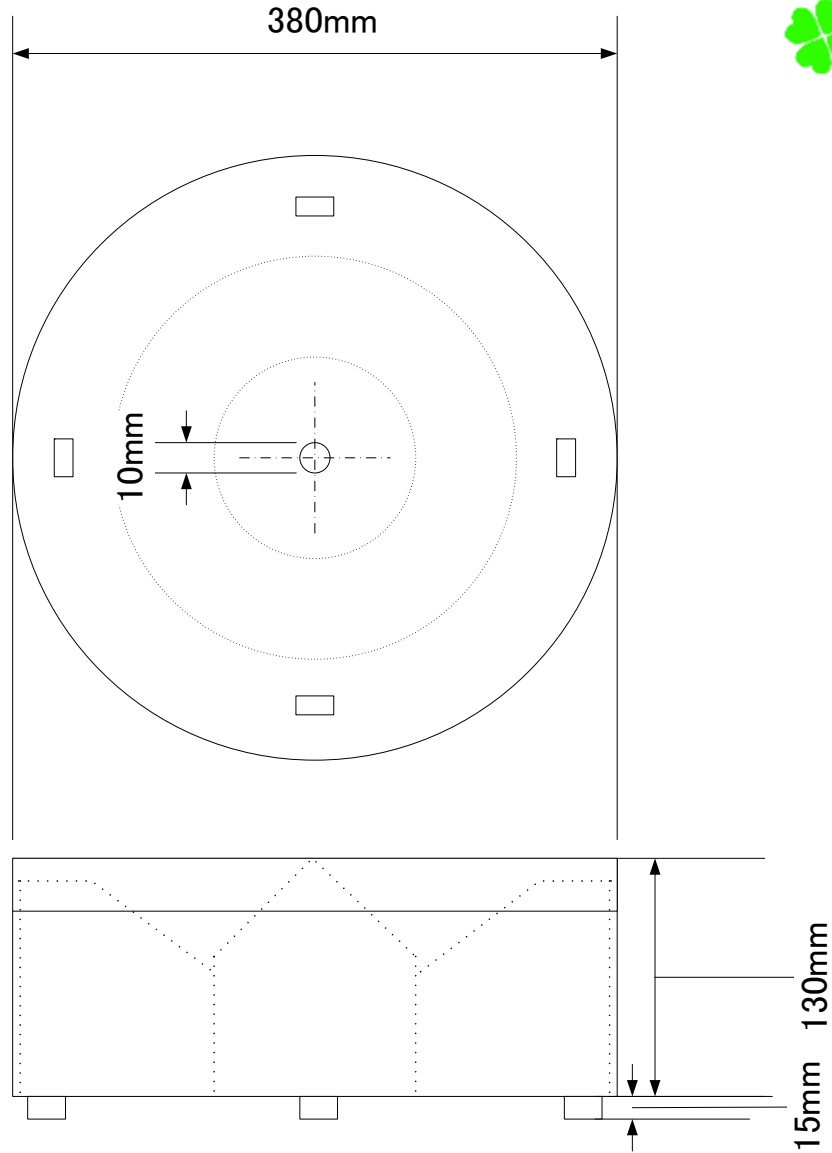

寸法図

電線・線材収納ケース『電線するスル』仕様図 (材質の説明・収納可能電線種類等) 必ずご確認ください!

型番：寸法	DS-001Y(黄色) DS001-B(青色) 外径380mm 高さ145mm 引出穴10mm 自重1200g 梱包寸法 (1箱当り) : 縦390mm×横390mm高さ155mm 重量1500g (緩衝材・取説含む)
耐荷重	5Kg程度まで (段積みは2段まで)
使用可能電線 (当社にて引き出し試験の結果、最適に引き出せる電線サイズです。)	断面積0.3から5.5までの電線 AWG#22からAWG#10までの電線 (注) 上記、規格範囲内の電線でも稀に使用すると滑らかに引き出せない電線があります。
収納可能電線サイズ (右に記載の寸法までの巻線に対応)	巻き直径 370mm以内 巻き高さ 100mm以内 巻き穴径 120mm以上
品質表示	原料樹脂：ポリプロピレン R o H S 対 応 ※当原料・着色料には環境負荷物質は添加使用していません。

電線・線材収納ケース 『電線するスル』仕様図

作成者	AMANO HARUO	サイズ	管理番号	型式番号	カラー記号
発行日	2011/8/24	ODS-1009	DS-001	Y/B	
REV.	1	株式会社オプテ電機製作所	シート	1 / 1	