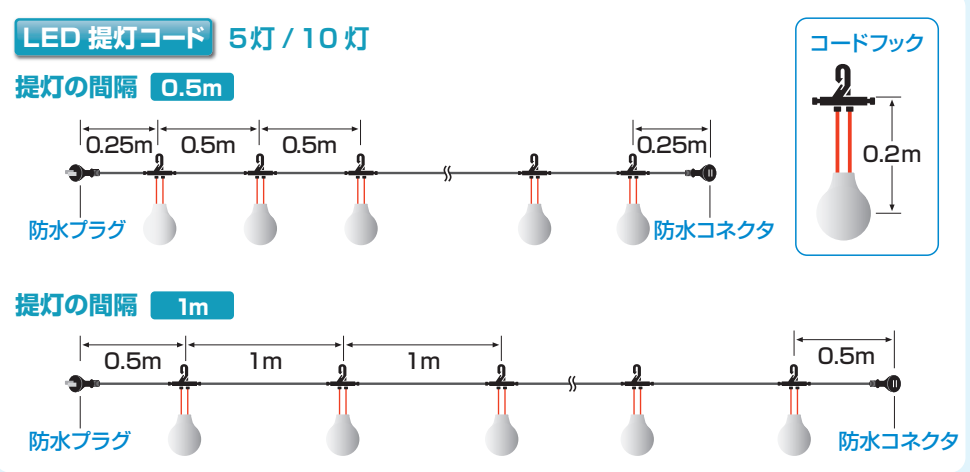

用途に合わせて使い方が選べます。

連結は最大 100 灯を目安にご使用ください。

【組み合わせ例】 延長コード + LED 提灯コード 10灯 + LED 提灯コード 5灯 + スペースに合わせてまだまだ連結できます

提灯コード、各種提灯、電球は <http://www.e-hasegawa.co.jp> からご購入いただけます。

⚠️ ご注意 正しく安全にお使いいただくために、ご使用前に下記の注意事項をよくお読みください。

●本製品の設置には、必ずコードフックをひもやロープに掛けてご使用ください。併用しない場合、コードが破損することがあります。●本製品は、定格電圧 AC100V、電流 15A、電力 1500W 以内でご使用ください。●連結されて使用される場合も、定格電圧、電流、電力以内でご使用ください。●防水キャップは付けたままでご使用ください。

まちと現場を明るく照らす
HASEGAWA Co.

株式会社 長谷川製作所

【本社・工場】〒350-0812 埼玉県川越市下小坂52 TEL.049-233-1021 FAX.049-233-2050
【大阪営業所】〒530-0001 大阪市北区梅田1丁目11番4-1100号 TEL.06-4799-9353 FAX.06-4799-9011
【仙台営業所】〒980-0011 仙台市青葉区上杉1丁目6-10 TEL.022-738-8509 FAX.022-224-1140

●このカタログの記載内容は2015年5月現在のものです。●製品の外観、仕様等は予告なく変更する場合がありますのでご了承ください。