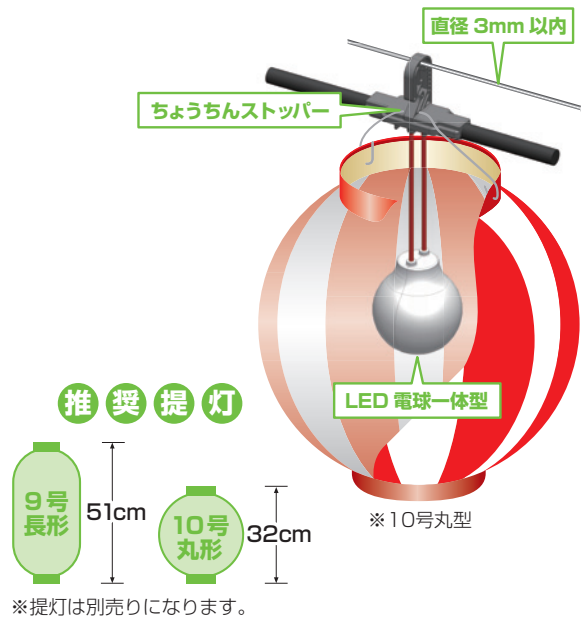

誰でも簡単取り付け!

LED電球一体型 提灯コード

特許出願中

お祭り、盆踊り、露店、
ビアガーデン、社内イベント、
各種イベントの飾り付けに

LED 電球一体型

安らぎの電球色

唯一の防水認定

5年の長期保証

ワンタッチ
提灯コード

唯一の防水認定、唯一の LED 電球一体型

お祭り、盆踊りなど、各種イベント、あらゆる用途で使用が可能です。

※提灯は別売りになります。

LED 電球一体型

ソケットを使わずにコードと LED 電球を一体化させました。雨水やほこりの侵入を防ぐことでショートや発火を未然に防止し、より高い安全性を確保することができます。

安らぎの電球色

お祭りの雰囲気演出する提灯には、心に安らぎを与える白熱電球が適しています。そのような白熱電球の色合いを LED 電球で再現しました。色温度は2700Kとなります。

唯一の防水認定

国内で販売されている製品の中でも、認証機関にて防水認定された唯一の提灯コードです。高湿度環境や長期間の屋外使用にも耐える性能を有しています。

5年の長期保証

お買い上げ日より5年間の無償保証サービスを提供いたします。通常使用にて不具合が発生した場合、無償にて修理または交換を行いますのでお気軽にご相談ください。

※間隔 1m の場合

防水キャップ付き

LED 提灯コード 5灯 / 10灯

型番	提灯	間隔	全長	消費電流	消費電力	備考
CCLB025L05P05	5灯	0.5m	2.5m	0.4A	22.5W	防水プラグ 防水コネクタ付
CCLB050L05P10	5灯	1m	5m	0.4A	22.5W	
CCLB050L10P05	10灯	0.5m	5m	0.7A	45W	防水コネクタ付
CCLB100L10P10	10灯	1m	10m	0.7A	45W	