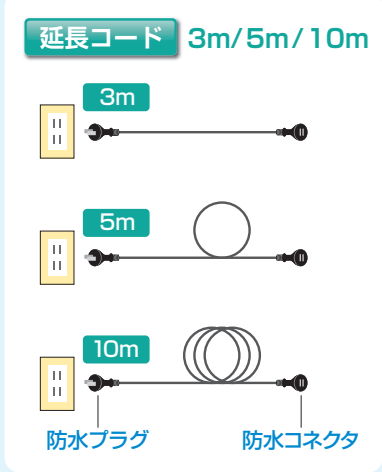

用途に合わせて使い方が選べます。

連結は最大 100 灯を目安にご使用ください。

【組み合わせ例】 延長コード + LED 提灯コード 10灯 + LED 提灯コード 5灯 + スペースに合わせてまだまだ連結できます

提灯コード、各種提灯、電球は <http://www.e-hasegawa.co.jp> からご購入いただけます。

⚠️ ご注意 正しく安全にお使いいただくために、ご使用前に下記の注意事項をよくお読みください。

●本製品の設置には、必ずコードフックをひもやロープに掛けてご使用ください。併用しない場合、コードが破損することがあります。●本製品は、定格電圧 AC100V、電流 15A、電力 1500W 以内でご使用ください。●連結されて使用される場合も、定格電圧、電流、電力以内でご使用ください。●防水キャップは付けたままでご使用ください。

まちと現場を明るく照らす
HASEGAWA Co.

株式会社 長谷川製作所

【本社・工場】〒350-0812 埼玉県川越市下小坂52 TEL.049-233-1021 FAX.049-233-2050
【大阪営業所】〒530-0001 大阪市北区梅田1丁目11番4-1100号 TEL.06-4799-9353 FAX.06-4799-9011
【仙台営業所】〒980-0011 仙台市青葉区上杉1丁目6-10 TEL.022-738-8509 FAX.022-224-1140

●このカタログの記載内容は2015年5月現在のものです。●製品の外観、仕様等は予告なく変更する場合がありますのでご了承ください。